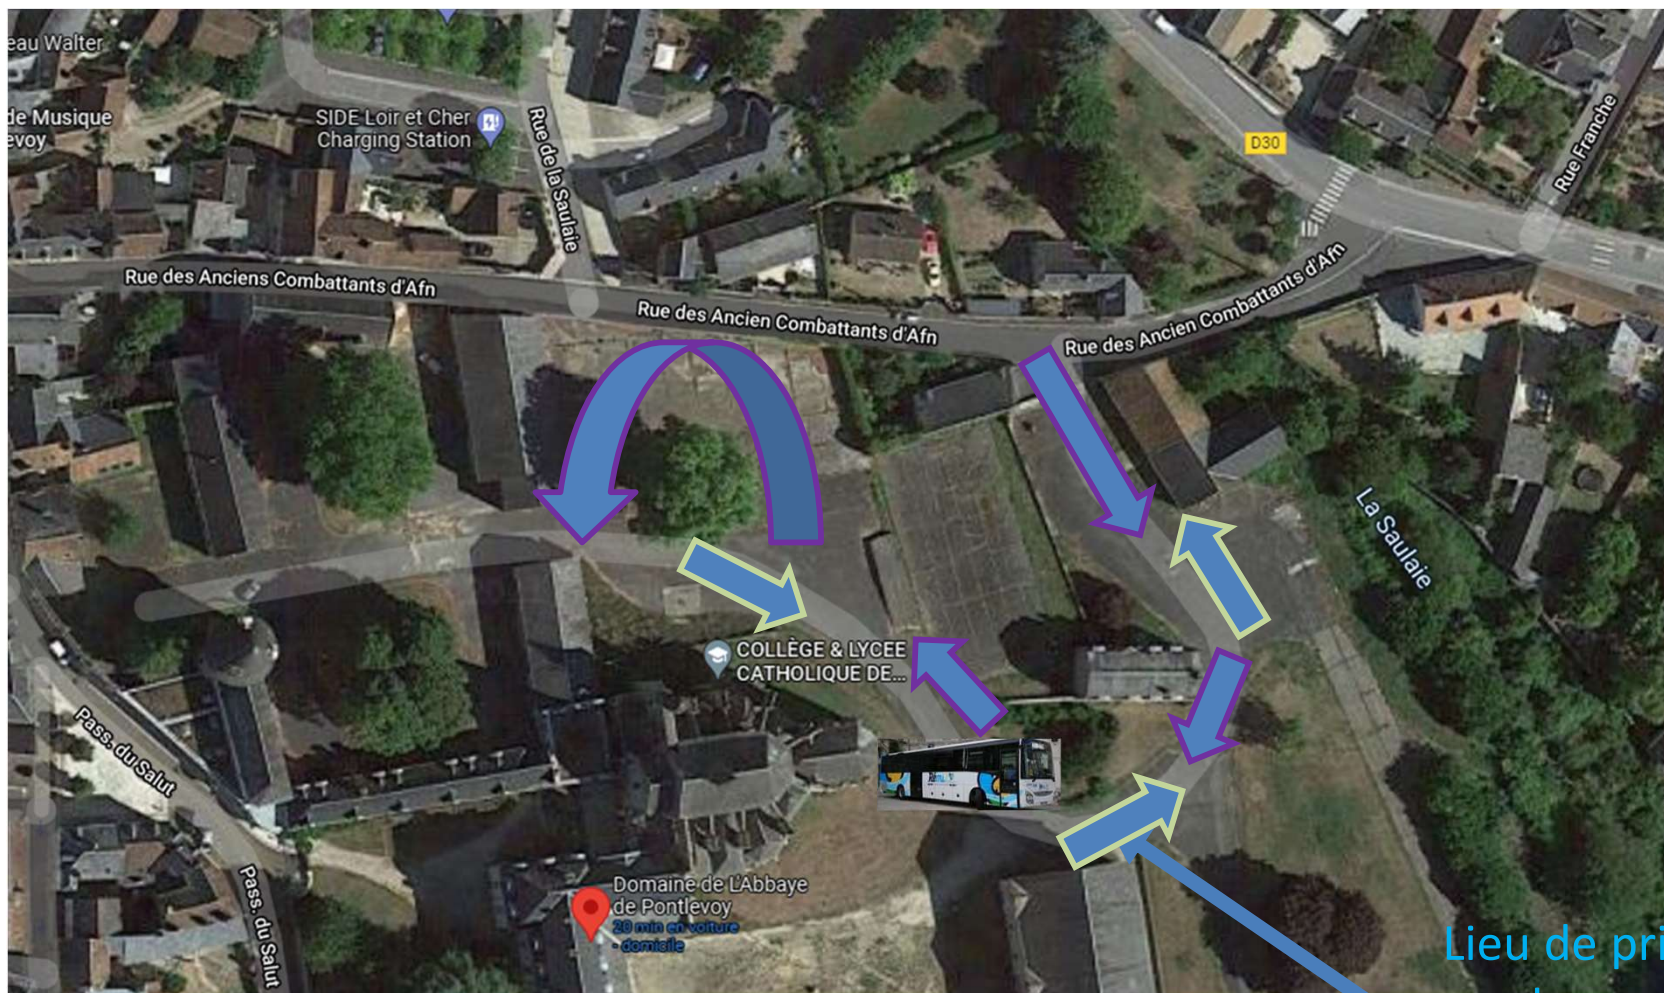

<b>RETOUR</b>		<b>VE</b>
<b>PONTLEVOY</b>	Présentation - Abbaye	<b>16:35</b>
<b>PONTLEVOY</b>	Départ - Abbaye	<b>16:45</b>
<b>ONZAIN</b>	Gare SNCF	<b>17:15</b>
<i>N° de code produit</i>		<i>7001</i>

Lieu de prise  
en charge  
dans l'Abbaye